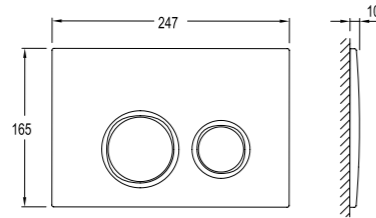

VERSUS PANELLER

CAPSULE

Renk	Kod
1 Beyaz	310200500006
YENİ ÜRÜN 2 Mat Beyaz	310200500056
3 Parlak Krom	310200500009
4 Mat Krom	310200500008
YENİ ÜRÜN 5 Mat Vizon	310200500058
YENİ ÜRÜN 6 Mat İnci	310200500057
YENİ ÜRÜN 7 Mat Antrasit Gri	310200500059
8 Mat Siyah	310200500007
YENİ ÜRÜN 9 Parlak Siyah *	310200500060
10 Altın	310200500010

CORRO

1 Beyaz	310200500001
YENİ ÜRÜN 2 Mat Beyaz	310200500051
3 Parlak Krom	310200500004
4 Mat Krom	310200500003
YENİ ÜRÜN 5 Mat Vizon	310200500053
YENİ ÜRÜN 6 Mat İnci	310200500052
YENİ ÜRÜN 7 Mat Antrasit Gri	310200500054
8 Mat Siyah	310200500002
YENİ ÜRÜN 9 Parlak Siyah *	310200500055
10 Altın	310200500005