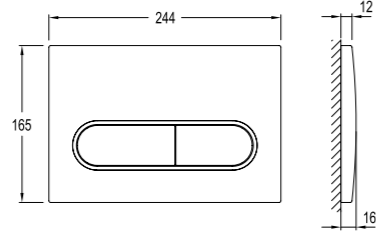

VERSUS PANELLER

CAPSULE

Renk	Kod
1 Beyaz	310200500006
YENİ ÜRÜN 2 Mat Beyaz	310200500056
3 Parlak Krom	310200500009
4 Mat Krom	310200500008
YENİ ÜRÜN 5 Mat Vizon	310200500058
YENİ ÜRÜN 6 Mat İnci	310200500057
YENİ ÜRÜN 7 Mat Antrasit Gri	310200500059
8 Mat Siyah	310200500007
YENİ ÜRÜN 9 Parlak Siyah *	310200500060
10 Altın	310200500010